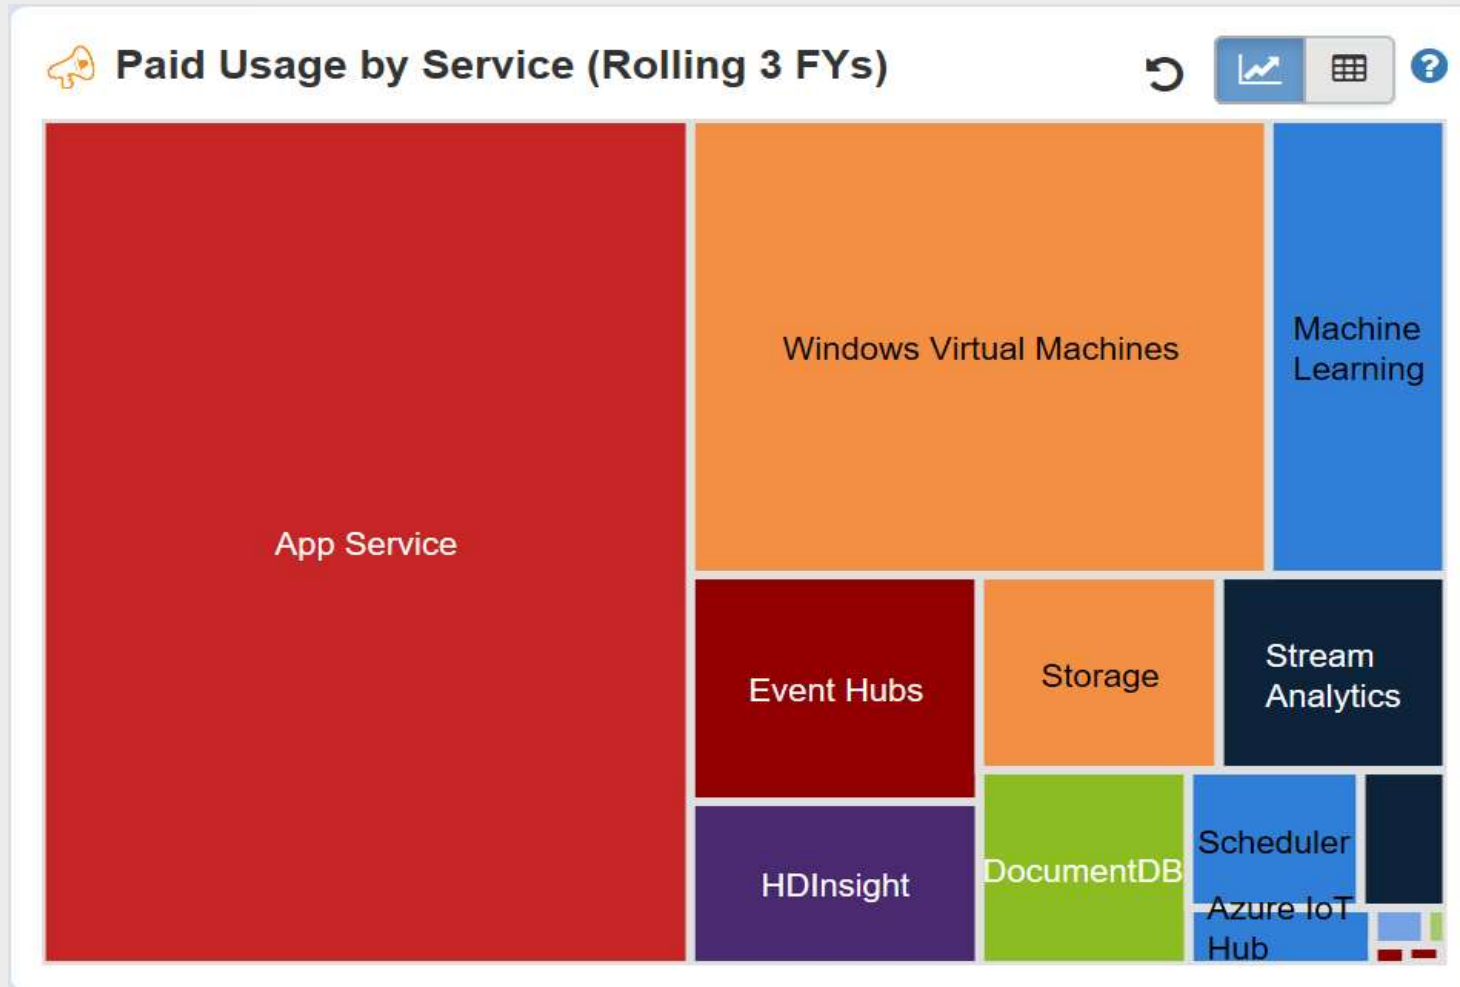

The Software Portfolio Management Experts

software**ONE**[®]

Microsoft Cloud Umgebung

Ein Überblick über die enthaltenen Azure Dienste

Nutzungsbeispiel aus der Praxis

- Neu
- Dashboard
- Alle Ressourcen
- Ressourcengruppen
- App Services
- SQL-Datenbanken
- SQL Data Warehous...
- Azure Cosmos DB
- Virtuelle Computer
- Lastenausgleichsmo...
- Speicherkonten
- Virtuelle Netzwerke
- Azure Active Direct...
- Überwachen
- Security Center
- Abrechnung
- Hilfe und Support
- Advisor
- More services >

Alle Ressourcen
ALLE ABONNEMENTS

testbackup	Recovery Services-Tresor
seti-manfred	Virtueller Computer (klassi...
941719northeurope	Speicherkonto
941719westeurope	Speicherkonto
AntiMalware(manfred)	Lösung
AzureAutomation(manf...	Lösung
Backup(manfred)	Lösung
ChangeTracking(manf...	Lösung
manfred	Log Analytics