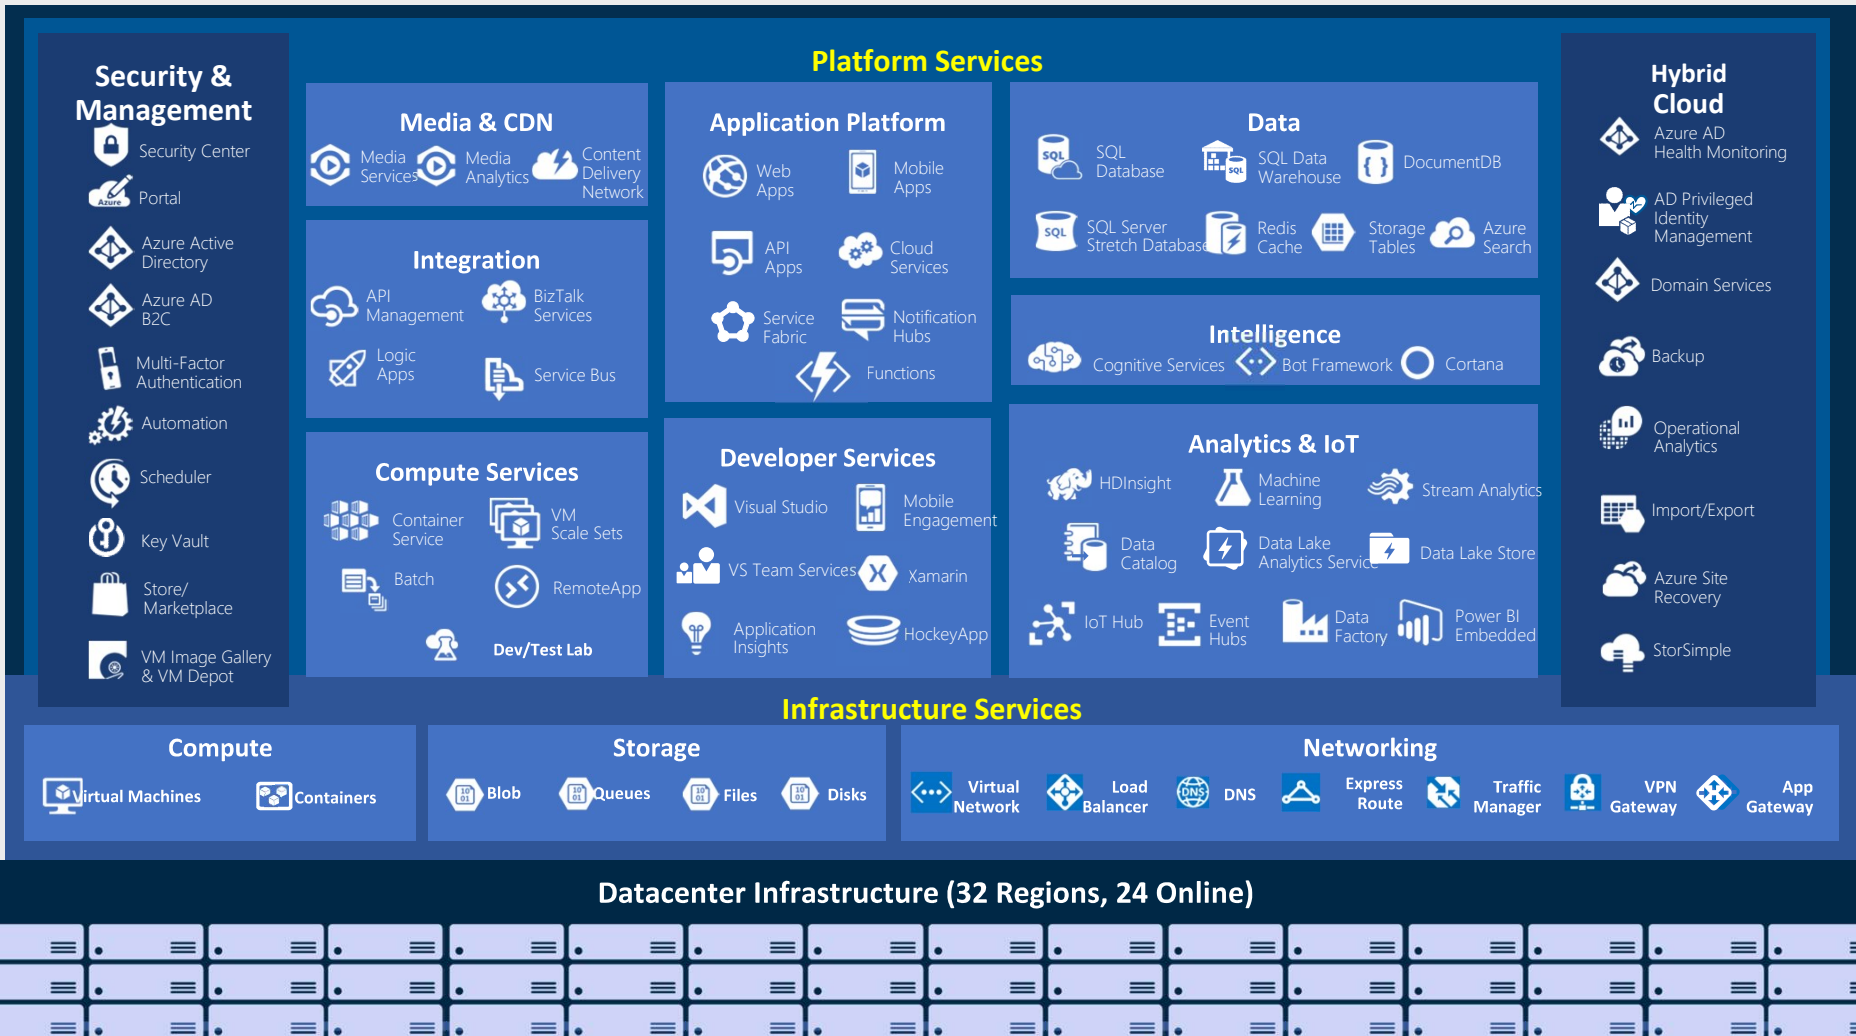

The Software Portfolio Management Experts

software**ONE**[®]

Microsoft Cloud Umgebung

Ein Überblick über die enthaltenen Azure Dienste

Nutzungsbeispiel aus der Praxis

- Neu
- Dashboard
- Alle Ressourcen
- Ressourcengruppen
- App Services
- SQL-Datenbanken
- SQL Data Warehous...
- Azure Cosmos DB
- Virtuelle Computer
- Lastenausgleichsmo...
- Speicherkonten
- Virtuelle Netzwerke
- Azure Active Direct...
- Überwachen
- Security Center
- Abrechnung
- Hilfe und Support
- Advisor
- More services >