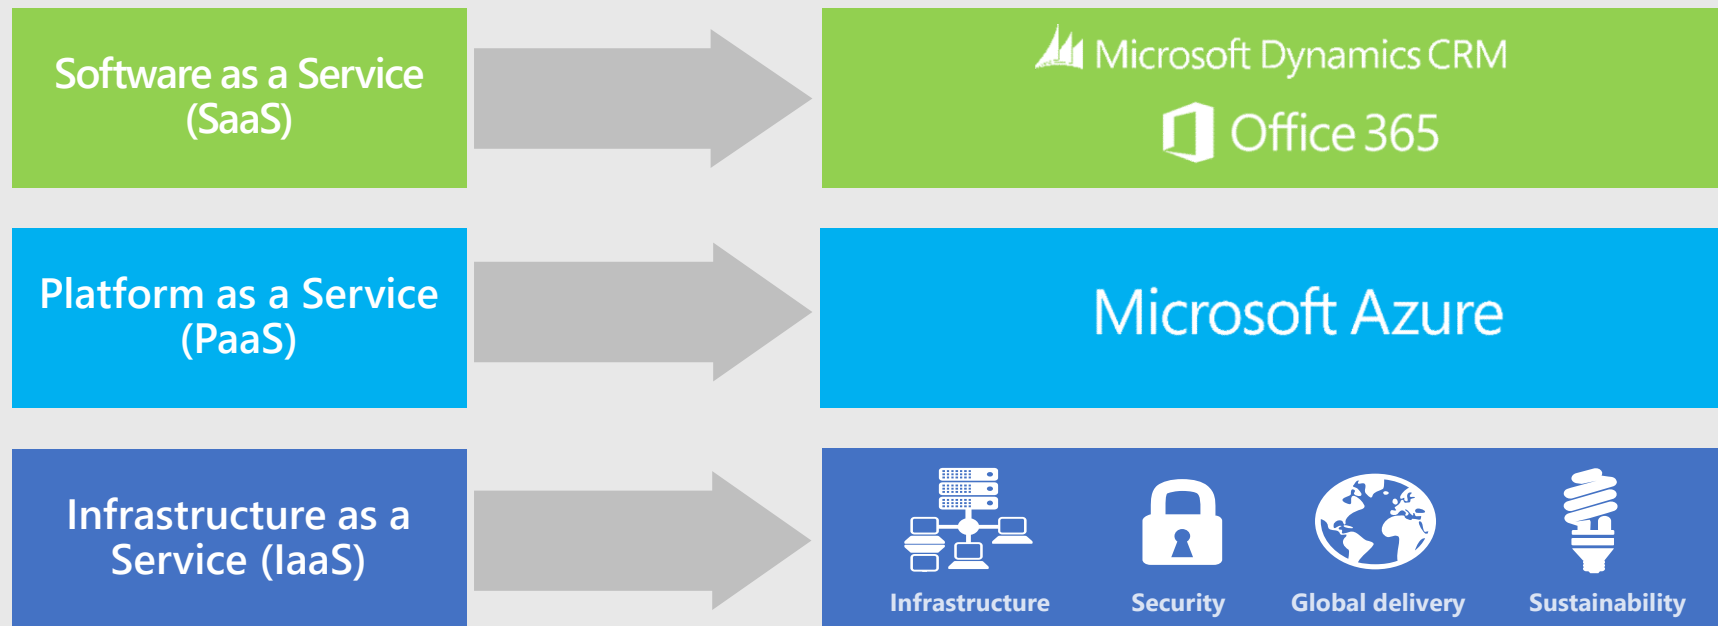

The Software Portfolio Management Experts

software**ONE**[®]

Microsoft Cloud Umgebung

Ein Überblick über die enthaltenen Azure Dienste

Nutzungsbeispiel aus der Praxis

- Neu
- Dashboard
- Alle Ressourcen
- Ressourcengruppen
- App Services
- SQL-Datenbanken
- SQL Data Warehous...
- Azure Cosmos DB
- Virtuelle Computer
- Lastenausgleichsmo...
- Speicherkonten
- Virtuelle Netzwerke
- Azure Active Direct...
- Überwachen
- Security Center
- Abrechnung
- Hilfe und Support
- Advisor
- More services >