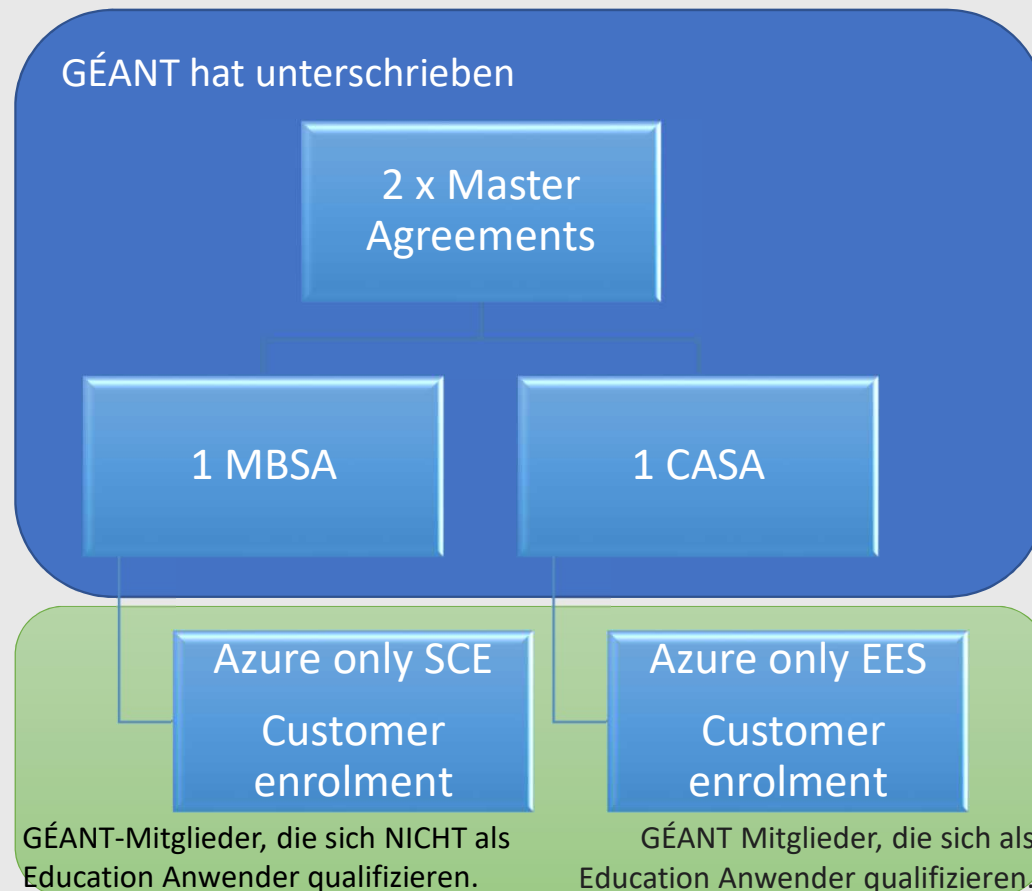

Wie tritt man dem GÉANT Framework bei?